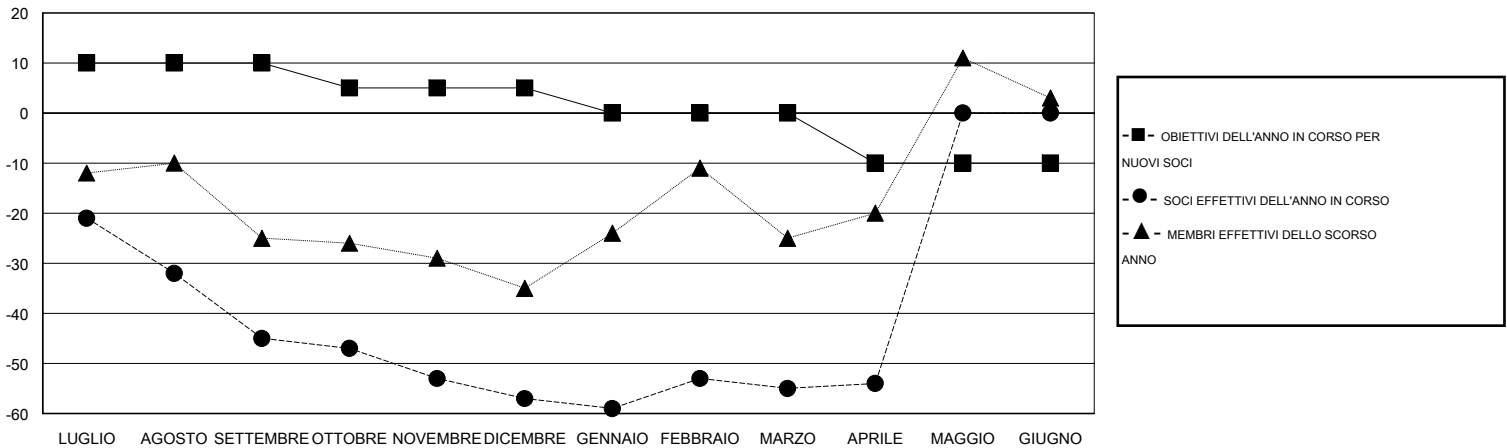

MONTHLY MEMBERSHIP PROGRESS REPORT

District 108TA3

Results as of: 4/30/2016

GMT: Elena Appiani

SEDE ITALY

GMT AREA COSTITUZIONALE 4

| Club | | | | | Soci | | | | |
|---------------------------|--------------------------|------------|-----------------|------------------------|---------------------------|--------------------------|-------------------------|-------------------|------------------------|
| RISULTATI PER 2015-2016 | | | | | RISULTATI PER 2015-2016 | | | | |
| TRIMESTRE | OBIETTIVO PER NUOVI CLUB | NUOVI CLUB | CLUB CANCELLATI | CRESCITA/PERDITA NETTA | TRIMESTRE | OBIETTIVO PER NUOVI SOCI | SOCI FONDATAORI E NUOVI | SOCI DIMISSIONARI | CRESCITA/PERDITA NETTA |
| LUGLIO/AGOSTO/SETTEMBRE | 0 | 0 | 0 | 0 | LUGLIO/AGOSTO/SETTEMBRE | 10 | 8 | 53 | -45 |
| OTTOBRE/NOVEMBRE/DICEMBRE | 0 | 0 | 0 | 0 | OTTOBRE/NOVEMBRE/DICEMBRE | -5 | 18 | 30 | -12 |
| GENNAIO/FEBBRAIO/MARZO | 0 | 0 | 0 | 0 | GENNAIO/FEBBRAIO/MARZO | -5 | 23 | 21 | 2 |
| APRILE/MAGGIO/GIUGNO | 0 | 0 | 0 | 0 | APRILE/MAGGIO/GIUGNO | -10 | 4 | 3 | 1 |

CUMULATIVO DEGLI OBIETTIVI E NUOVI CLUB EFFETTIVI

CUMULATIVO DEGLI OBIETTIVI E SOCI EFFETTIVI

| | | |
|---------------------|--|--------------------------------|
| CLUB CANCELLATI: 0 | 33 CLUBS OF 50 HA/HANNO AGGIUNTO 1 O PIU' SOCI NUOVI | DISTRIBUZIONE DEL SESSO |
| | | UOMO 1,256 (77.77%) |
| | | DONNA 359 (22.23%) |
| SOCI DIMESSI | CLICCARE QUI PER I DATI SULLO STATO DEL CLUB | SOCI DI NUCLEI FAMILIARI 2 |
| DEFUNTI 14 | | CAPOFAMIGLIA 1 |
| CLUB CANCELLATO 0 | | NON CAPOFAMIGLIA 1 |
| ALTRO 93 | | |
| TOTALE 107 | | |