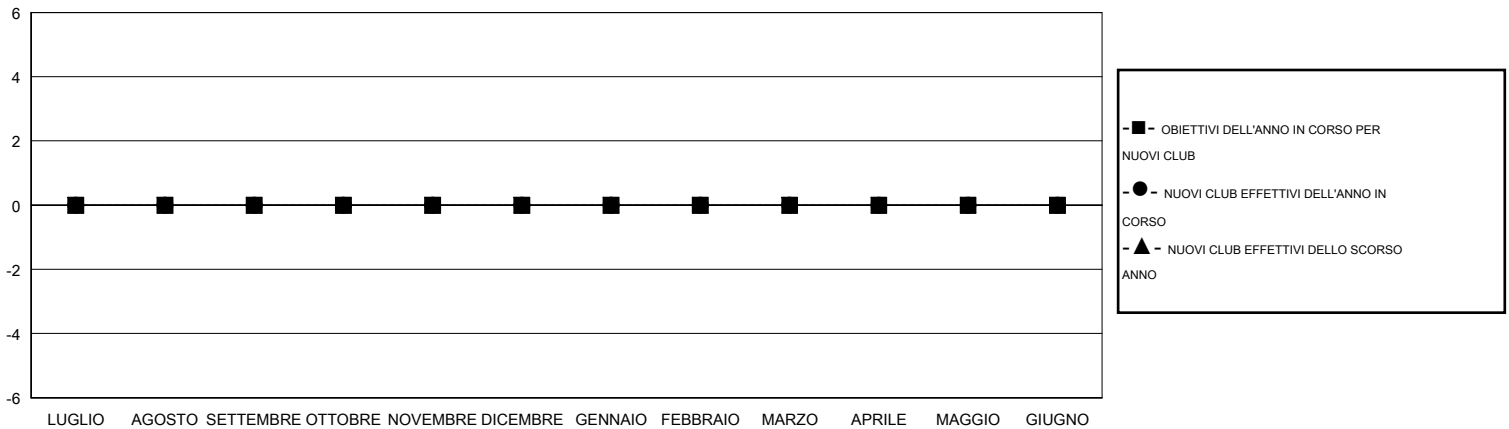

MONTHLY MEMBERSHIP PROGRESS REPORT

District 108TA3

Results as of: 4/30/2016

GMT: Elena Appiani

SEDE ITALY

GMT AREA COSTITUZIONALE 4

| Club | | | | | Soci | | | | |
|---------------------------|--------------------------|------------|-----------------|------------------------|---------------------------|--------------------------|-------------------------|-------------------|------------------------|
| RISULTATI PER 2015-2016 | | | | | RISULTATI PER 2015-2016 | | | | |
| TRIMESTRE | OBIETTIVO PER NUOVI CLUB | NUOVI CLUB | CLUB CANCELLATI | CRESCITA/PERDITA NETTA | TRIMESTRE | OBIETTIVO PER NUOVI SOCI | SOCI FONDATAORI E NUOVI | SOCI DIMISSIONARI | CRESCITA/PERDITA NETTA |
| LUGLIO/AGOSTO/SETTEMBRE | 0 | 0 | 0 | 0 | LUGLIO/AGOSTO/SETTEMBRE | 10 | 8 | 53 | -45 |
| OTTOBRE/NOVEMBRE/DICEMBRE | 0 | 0 | 0 | 0 | OTTOBRE/NOVEMBRE/DICEMBRE | -5 | 18 | 30 | -12 |
| GENNAIO/FEBBRAIO/MARZO | 0 | 0 | 0 | 0 | GENNAIO/FEBBRAIO/MARZO | -5 | 23 | 21 | 2 |
| APRILE/MAGGIO/GIUGNO | 0 | 0 | 0 | 0 | APRILE/MAGGIO/GIUGNO | -10 | 4 | 3 | 1 |

CUMULATIVO DEGLI OBIETTIVI E NUOVI CLUB EFFETTIVI

CUMULATIVO DEGLI OBIETTIVI E SOCI EFFETTIVI

| | | |
|---------------------|--|--------------------------------|
| CLUB CANCELLATI: 0 | 33 CLUBS OF 50 HA/HANNO AGGIUNTO 1 O PIU' SOCI NUOVI | DISTRIBUZIONE DEL SESSO |
| | | UOMO 1,256 (77.77%) |
| | | DONNA 359 (22.23%) |
| SOCI DIMESSI | CLICCARE QUI PER I DATI SULLO STATO DEL CLUB | SOCI DI NUCLEI FAMILIARI 2 |
| DEFUNTI 14 | | CAPOFAMIGLIA 1 |
| CLUB CANCELLATO 0 | | NON CAPOFAMIGLIA 1 |
| ALTRO 93 | | |
| TOTALE 107 | | |